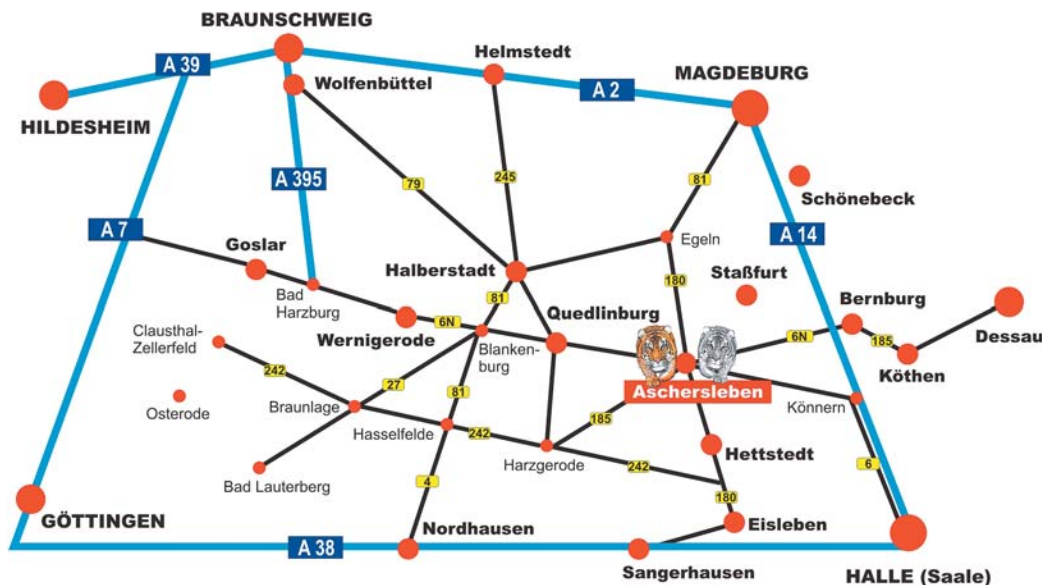

ZOO Aschersleben

Orientierungsplan

- 1 Eingang, Kasse, Shop, Vogelvoliere, Varis
 - 2 Teichanlage, Zwergflamingos
 - 3 Teichvoliere
 - 4 Litschi- Moorantilopen
 - 5 Ozelots
 - 6 Muntjaks
 - 7 Lamas
 - 8 Uhus
 - 9 Schwarze Panther, Jaguare
 - 10 Bussarde
 - 11 Streifenhyäne
 - 12 Tiger
 - 13 Brillenbären
 - 14 Trampeltiere
 - 15 Amurkatzen, Rotluchs
 - 16 Zebras
 - 17 Alpacas, Vicunjas
 - 18 Berberaffen
 - 19 Ponys
 - 20 Meerkatzen, Kapuzineraffen, Graupapageie
 - 21 Eulen
 - 22 Begehbare Affenhaus
 - 23 Tropenhaus (Fische, Krokodile, Flughunde)
 - 24 Dschungelcafé und Terrasse
 - 25 Spielplatz
 - 26 Planetarium und Zooschule
 - 27 Wirtschaftshof
 - 28 ZOO - Verwaltung
- Toiletten
- Streichelgehege

AGW
...also gut wohnen.

VOLKSKÜCHE
ASCHERSLEBEN/STAßFURT GMBH

NORDMANN
REIT- UND SPORTHOTEL

Wohnungsgenossenschaft
“Einigkeit” eG